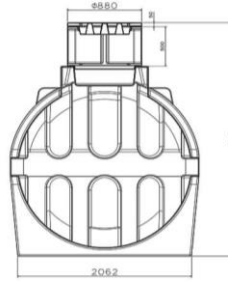

* ÜRÜN ÖLÇÜLERİ STOKLARDAKİ ÜRÜNLERDE FARKLILIK GÖSTEREBİLİR. LÜTFEN TEYİT ALINIZ.

* SİPARİŞ ÖNCESİ LÜTFEN STOK TEYİDİ ALINIZ.

Metal Paletli IBC Tank 1000 L

- IBC tankı sıvı veya katı maddelerin taşınması ve depolanmasını sağlamaktadır.
- Metal paletli IBC tanklar 1000 litre sıvı ve 58 kg katı madde alabilecek yapıdadır.
- Çelik kafese sahip olan IBC tanklar sağlam yapısıyla malzemeleri güvenli bir şekilde depolar.
- İçerisindeki malzemelerle kimyasal reaksiyona girmemektedir.
- Ürünler yüksek dansiteli polietilen hammaddeden üretilmektedir.
- Korozyona uğramaz ve paslanmaz.
- Gövde ve çevresinden 360 ayrı noktadan elektronik kontrollü kaynatılan çelik kafesine yerleştirilir.
- Asit veya bazik kimyasallar ile kesinlikle reaksiyona girmez.
- Kara ve deniz yolu taşımacılığında yüksek güvenlik standartlarına sahiptir.
- Kolay ve özel yükleme yapılabilmesi sayesinde düzenli bir istif ve yer kazancı sağlar.
- Bileşenlerin tamamı kullanım ömrünü doldurduktan sonra yeniden kullanılabilir özelliğindedir.
- 1000 Litre alma kapasiteli olan IBC'ler Avrupa ve ABD vibrasyon standartlarına uygundur.

HACİM (litre)	ÜRÜN TÜRÜ	GENİŞLİK (cm)	YÜKSEKLİK (cm)	UZUNLUK (cm)	FİYAT
1000	IBC TANK (Metal Paletli)	100	112	120	334,50 €

HACİM (litre)	ÜRÜN TÜRÜ	GENİŞLİK (cm)	YÜKSEKLİK (cm)	UZUNLUK (cm)	RENKLİ (Fiyat)
3000	YERALTI SU DEPOSU				FİYAT SORUNUZ
5000	YERALTI SU DEPOSU	190	260	230	FİYAT SORUNUZ
10000	YERALTI SU DEPOSU	223	295	312	FİYAT SORUNUZ